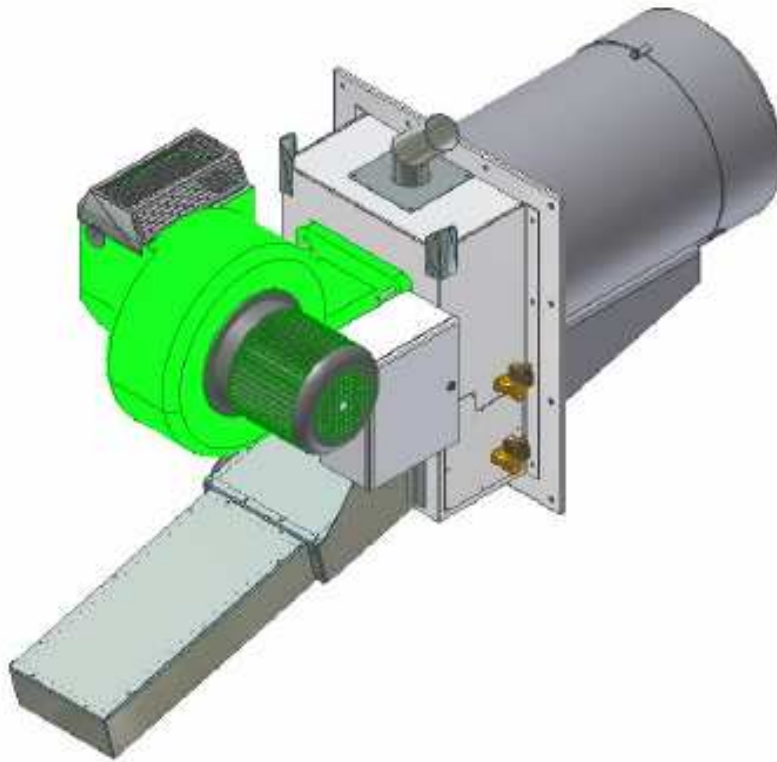

POTENCIA 1 MW

Quemadores de Biomasa - LLAMA VERDE -